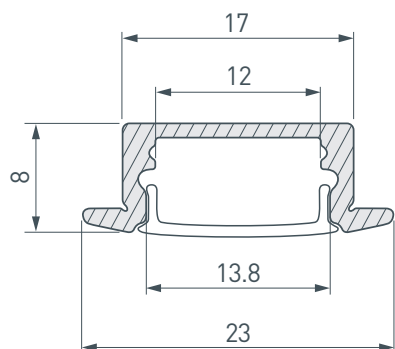

Электронная документация

АЛЮМИНИЕВЫЙ ПРОФИЛЬ LINE-2308-F-2000 ANOD GOLD

ОПИСАНИЕ

- Встраиваемый профиль с накладным фланцем, выполненный в золотом цвете.
- Ширина паза для установки профиля 17 мм.
- Экраны, заглушки и другие аксессуары поставляются отдельно.

ПРИМЕНЕНИЕ

- Подсветка мебели, пазов, ниш и других элементов интерьера.
- Для светодиодных лент шириной до 12 мм.

12 мм

Встраиваемый

Золото светлое

ПАРАМЕТРЫ

Артикул	039989
Модель	LINE-2308-F-2000 ANOD GOLD
Цвет	 золото светлое
Покрытие	анодированное
Форма (сечение)	с фланцем
Назначение	для контурной подсветки
Размеры профиля	2000×23×8 мм
Ширина площадки для лент	12 мм
Рассеиваемая (отводимая) тепловая мощность* на 1 м	16 Вт

* При использовании светодиодных лент и линеек.

ЧЕРТЕЖ

РУКОВОДСТВО ПО МОНТАЖУ ПРОФИЛЯ

Необходимые компоненты:

- 1** / Подготовьте паз для установки профиля. Выведите наружу кабель от источника питания для светодиодной ленты.

- 2** / Зафиксируйте профиль Ⓘ в подготовленном пазу.

- 3** / Перед приклеиванием светодиодной ленты рекомендуется обезжирить поверхность профиля Ⓘ. Установите в профиль Ⓘ светодиодную ленту Ⓦ и проденьте кабель светодиодной ленты через отверстие в заглушке Ⓥ. Затем подключите ленту к источнику питания, строго соблюдая полярность, обозначенную на плате светодиодной ленты Ⓦ. Максимально допустимая для подключения длина отрезка светодиодной ленты указана в инструкции к светодиодной ленте. Для обеспечения равномерного свечения ленты по всей длине рекомендуется подавать питание на светодиодную ленту с двух сторон. Установите заглушку с отверстием Ⓥ с одной стороны профиля Ⓘ.