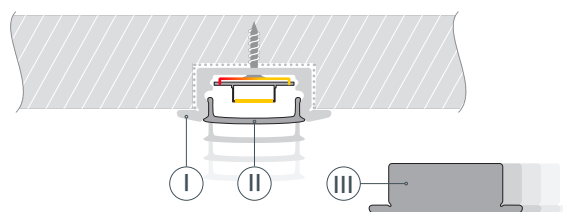

ПРИМЕНЕНИЕ

- Подсветка мебели, пазов, ниш и других элементов интерьера.
- Для светодиодных лент шириной до 12 мм.

12 мм

Встраиваемый

Золото светлое

ПАРАМЕТРЫ

Артикул	039989
Модель	LINE-2308-F-2000 ANOD GOLD
Цвет	 золото светлое
Покрытие	анодированное
Форма (сечение)	с фланцем
Назначение	для контурной подсветки
Размеры профиля	2000×23×8 мм
Ширина площадки для лент	12 мм
Рассеиваемая (отводимая) тепловая мощность* на 1 м	16 Вт

* При использовании светодиодных лент и линеек.

ЧЕРТЕЖ

РУКОВОДСТВО ПО МОНТАЖУ ПРОФИЛЯ

Необходимые компоненты:

- 1** / Подготовьте паз для установки профиля. Выведите наружу кабель от источника питания для светодиодной ленты.

- 2** / Зафиксируйте профиль Ⓘ в подготовленном пазу.

- 3** / Перед приклеиванием светодиодной ленты рекомендуется обезжирить поверхность профиля Ⓘ. Установите в профиль Ⓘ светодиодную ленту Ⓦ и проденьте кабель светодиодной ленты через отверстие в заглушке Ⓥ. Затем подключите ленту к источнику питания, строго соблюдая полярность, обозначенную на плате светодиодной ленты Ⓦ. Максимально допустимая для подключения длина отрезка светодиодной ленты указана в инструкции к светодиодной ленте. Для обеспечения равномерного свечения ленты по всей длине рекомендуется подавать питание на светодиодную ленту с двух сторон. Установите заглушку с отверстием Ⓥ с одной стороны профиля Ⓘ.

- 4** / Установите на профиль заглушку ⓓ с другой стороны профиля Ⓘ, а затем — экран Ⓜ.

СОПУТСТВУЮЩИЕ ТОВАРЫ И АКСЕССУАРЫ

Приобретаются отдельно

Экран

040013
ARH-LINE-2000 OPAL-PM

Экран

047948
ARH-LINE-3000 OPAL-PM