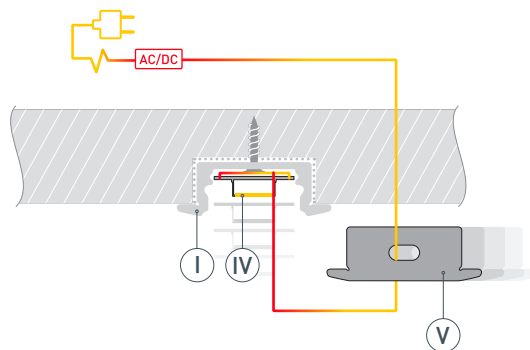

* При использовании светодиодных лент и линеек.

ЧЕРТЕЖ

РУКОВОДСТВО ПО МОНТАЖУ ПРОФИЛЯ

Необходимые компоненты:

- 1** / Подготовьте паз для установки профиля. Выведите наружу кабель от источника питания для светодиодной ленты.

- 2** / Зафиксируйте профиль Ⓘ в подготовленном пазу.

- 3** / Перед приклеиванием светодиодной ленты рекомендуется обезжирить поверхность профиля Ⓘ. Установите в профиль Ⓘ светодиодную ленту Ⓦ и проденьте кабель светодиодной ленты через отверстие в заглушке Ⓥ. Затем подключите ленту к источнику питания, строго соблюдая полярность, обозначенную на плате светодиодной ленты Ⓦ. Максимально допустимая для подключения длина отрезка светодиодной ленты указана в инструкции к светодиодной ленте. Для обеспечения равномерного свечения ленты по всей длине рекомендуется подавать питание на светодиодную ленту с двух сторон. Установите заглушку с отверстием Ⓥ с одной стороны профиля Ⓘ.

- 4** / Установите на профиль заглушку ⓓ с другой стороны профиля Ⓘ, а затем — экран Ⓜ.

СОПУТСТВУЮЩИЕ ТОВАРЫ И АКСЕССУАРЫ

Приобретаются отдельно

Экран

040013
ARH-LINE-2000 OPAL-PM

Экран

047948
ARH-LINE-3000 OPAL-PM