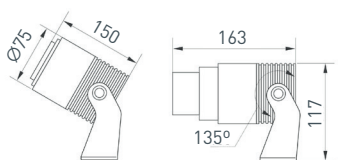

024926

LTD-LEGEND-R175-20W Day4000
[WH, 50 deg]

Уличный светодиодный прожектор, мощность 18 Вт, регулируемый угол излучения 10–40°. Цвет ДНЕВНОЙ 4000 К, световой поток для угла 10° — 500 для угла 40° — 800 лм. Влагозащищенный корпус IP67, темно-серый алюминий, экран из закаленного стекла. Угол поворота корпуса в вертикальной плоскости 135°. Питание 230 В, мощность 18 Вт. Провод (1 м) в комплекте. Размеры: $\varnothing 75 \times 150$ мм.