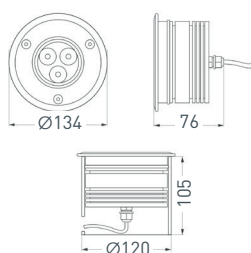

024961

ART-GROUND-COLOR-TURN-R115-9W RGB
(SL, 25 deg, 24V)

Встраиваемый светодиодный светильник для грунта и пола с возможностью регулировки направления луча вручную. Мощность 9 Вт, цвет RGB. Световой поток 310 лм, угол 23°, наклон луча изменяемый 20°. Круглый влагозащищенный корпус IP67, нержавеющая сталь. Экран из закаленного стекла. Питание DC 24 В, 9 Вт. Размеры: Ø134×76 мм.