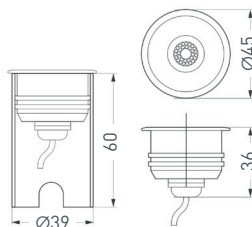

УЛИЧНЫЕ

028056

KT-AQUA-R45-3W White6000
(SL, 45 deg, 12V)

Подводный светодиодный светильник, мощность 3 Вт, угол излучения 45°. Цвет БЕЛЫЙ 6000 К, световой поток 180 лм, CRI>80. Влагозащищенный корпус IP68, серебристая нержавеющая сталь 316, экран из закаленного стекла. Питание DC 12 В. Максимальная глубина установки под водой 2 м. Допускается эксплуатация ТОЛЬКО В ПОГРУЖЕННОМ СОСТОЯНИИ. Допускается регулирование светового потока ШИМ. Размеры: Ø45×36 мм.