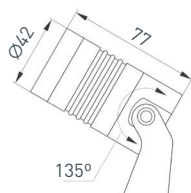

УЛИЧНЫЕ

032652

ALT-RAY-R42-5W Day4000
[DG, 25 deg, 230V]

Уличный светодиодный прожектор, мощность 5 Вт, угол излучения 25°. Цвет ДНЕВНОЙ 4000 К, световой поток 310 лм. Влагозащищенный корпус IP67, темно-серый алюминий, экран из закаленного стекла. Угол поворота корпуса в вертикальной плоскости 135°. Питание 230 В, мощность 5 Вт. Провод (1 м) в комплекте. Размеры: $\varnothing 42 \times 77$ мм.