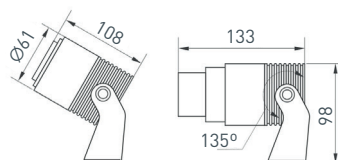

026447

ALT-RAY-ZOOM-R61-12W Warm3000
[DG, 10-60 deg, 230V]

Уличный светодиодный прожектор, мощность 12 Вт, регулируемый угол излучения 10–60°. Цвет ТЕПЛЫЙ 3000 К, световой поток 160–520 лм. Влагозащищенный корпус IP67, темно-серый алюминий, экран из закаленного стекла. Угол поворота корпуса в вертикальной плоскости 135°. Питание 230 В, мощность 12 Вт. Провод (1 м) в комплекте. Размеры: $\varnothing 61 \times 133$ мм.