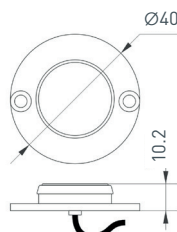

024926

LTD-LEGEND-R175-20W Day4000
(WH, 50 deg)

Накладной светильник для стен, лестниц, пола со сменными декоративными накладками (приобретаются отдельно). Мощность 1.2 Вт, св. поток 85 лм, 71 лм/Вт, дневной 4000 К, CRI>80, угол 120° (зависит от накладки), напряжение питания DC 12–24 В. Серебристый круглый корпус из алюминия, экран из PMMA, степень защиты IP67, выдерживает нагрузку 320 кг, ударпрочность IK06. Монтаж накладной. Драйвер приобретается отдельно. ВНИМАНИЕ! Светильник не поддерживает регулирование светового потока ШИМ. Размеры: Ø40×10.2 мм.