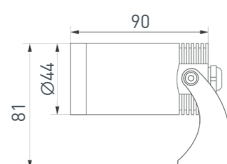

Уличный светодиодный прожектор, мощность 6 Вт, угол излучения 25°. Цвет свечения RGB, световой поток 200 лм. Влагозащищенный корпус IP67 – темно-серый алюминий, экран из закаленного стекла. Угол поворота корпуса в вертикальной плоскости 135°. Питание DC 12 В, мощность 6 Вт. Провод (1 м) в комплекте. Размеры: $\varnothing 42 \times 75$ мм.

028079

KT-WATER-R44-8W RGBW (SL, 24 deg, 12V)