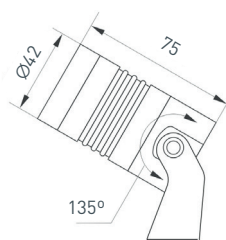

Уличный светодиодный прожектор, мощность 12 Вт, угол излучения 36°. Цвет свечения RGB-ТЕПЛЫЙ 3000 К, световой поток 800 лм. Влагозащищенный корпус IP67, темно-серый алюминий, экран из закаленного стекла. Угол поворота корпуса в вертикальной плоскости 135°. Питание DC 12 В, мощность 12 Вт. Провод (1 м) в комплекте. Размеры: $\varnothing 61 \times 113$ мм.

028916

KT-RAY-COLOR-R42-6W RGB
(DG, 25 deg, 12V)