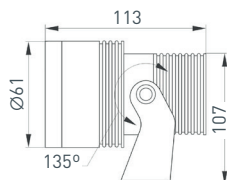

УЛИЧНЫЕ

032559

KT-RAY-COLOR-R61-12W RGB-Warm3000
(DG, 36 deg, 12V)