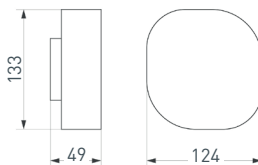

УЛИЧНЫЕ

030001

LGD-SWAMP-WALL-7W Warm3000
(GR, 93 deg, 230V)

Настенный светильник для подсветки фасадов зданий. Цвет ТЕПЛЫЙ БЕЛЫЙ 3000 К, светодиоды 7 Вт (330 лм). Влагозащищенный корпус IP65, серый алюминий, экран из поликарбоната. Питание 230 В, мощность 7 Вт. Размеры: 133×124×49 мм.