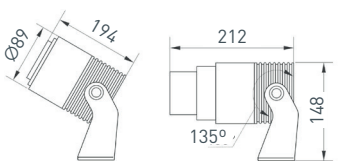

028078

ALT-RAY-ZOOM-R89-25W Warm3000
[DG, 10-40 deg, 230V]

Уличный светодиодный прожектор, мощность 25 Вт, регулируемый угол освещения 10–40°. Цвет ТЕПЛЫЙ 3000 К, световой поток для угла 10° — 750 для угла 40° — 1300 лм. Влагозащищенный корпус IP67, темно-серый алюминий, экран из закаленного стекла. Угол поворота корпуса в вертикальной плоскости 135°. Питание 230 В, мощность 25 Вт. Провод (1 м) в комплекте. Размеры: $\varnothing 89 \times 212$ мм.