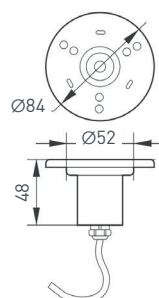

Подводный светодиодный светильник, мощность 8 Вт, угол излучения 24°, световой поток 230 лм. Цвет RGB+6000 К. Влагозащищенный корпус IP68, серебристая нержавеющая сталь AISI 316, экран из закаленного стекла. Питание DC 12 В, мощность 8 Вт. Максимальная глубина установки под водой 2 м. Размеры: $\varnothing 44 \times 90$ мм.

024938

KT-AQUA-R85-7W Warm3000
(SL, 25 deg, 12V)