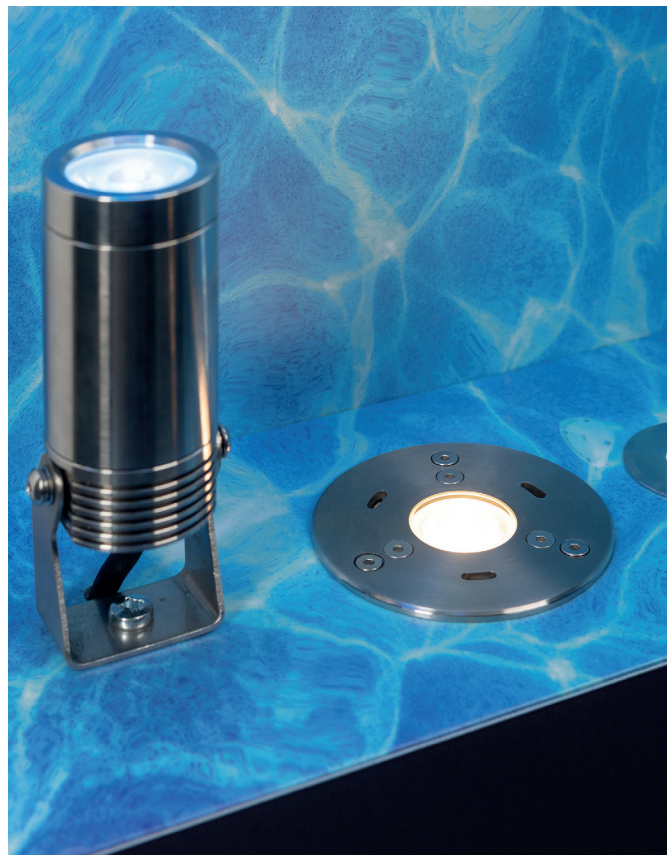

030001
Светильник SWAMP
7W Warm-White

AQUA

arlight.ru

УЛИЧНЫЕ

032559

KT-RAY-COLOR-R61-12W RGB-Warm3000
(DG, 36 deg, 12V)

Уличный светодиодный прожектор, мощность 12 Вт, угол излучения 36°. Цвет свечения RGB-ТЕПЛЫЙ 3000 К, световой поток 800 лм. Влагозащищенный корпус IP67, темно-серый алюминий, экран из закаленного стекла. Угол поворота корпуса в вертикальной плоскости 135°. Питание DC 12 В, мощность 12 Вт. Провод (1 м) в комплекте. Размеры: $\varnothing 61 \times 113$ мм.

028916

KT-RAY-COLOR-R42-6W RGB
(DG, 25 deg, 12V)

Уличный светодиодный прожектор, мощность 6 Вт, угол излучения 25°. Цвет свечения RGB, световой поток 200 лм. Влагозащищенный корпус IP67 – темно-серый алюминий, экран из закаленного стекла. Угол поворота корпуса в вертикальной плоскости 135°. Питание DC 12 В, мощность 6 Вт. Провод (1 м) в комплекте. Размеры: $\varnothing 42 \times 75$ мм.

028079

KT-WATER-R44-8W RGBW (SL, 24 deg, 12V)

Подводный светодиодный светильник, мощность 8 Вт, угол излучения 24°, световой поток 230 лм. Цвет RGB+6000 К. Влагозащищенный корпус IP68, серебристая нержавеющая сталь AISI 316, экран из закаленного стекла. Питание DC 12 В, мощность 8 Вт. Максимальная глубина установки под водой 2 м. Размеры: $\varnothing 44 \times 90$ мм.

032487

ART-LUMILINE-3351-1000-24W Day4000
(SL, 120 deg, 24V)

Встраиваемый светодиодный светильник для грунта и пола с монтажной чашей. Мощность 24 Вт, световой поток 1050 лм, цвет ДНЕВНОЙ 4000 К. CRI(Ra)>80, угол 120°. Прямоугольный влагозащищенный корпус IP67, серебристый алюминий. Экран из PMMA. Выдерживает нагрузку 300 кг. Питание DC 24 В, 24 Вт. Допускается регулирование светового потока ШИМ. Размеры: Ø1000×38×51 мм.