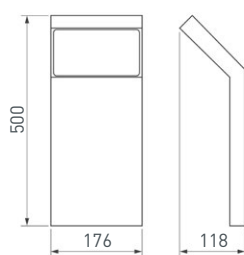

Уличный светодиодный светильник для подсветки дорожек. Цвет ТЕПЛЫЙ БЕЛЫЙ 3000 К, 10 Вт (670 лм). Влагозащищенный корпус IP65 из серого алюминия, экран из поликарбоната. Питание 230 В, мощность 10 Вт. Размеры: $\varnothing 110 \times 500$ мм.

029991

LGD-ECRAN-BOLL-H500-9W Warm3000 (GR, 108 deg, 230V)