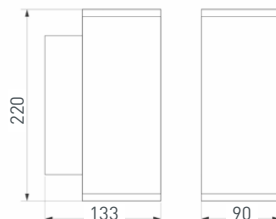

НАСТЕННЫЕ

029970

LGD-FORMA-WALL-TWIN-R90-2x12W
Warm3000 (GR, 44 deg, 230V)