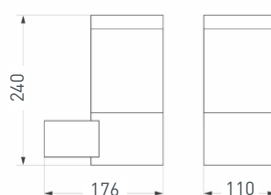

Настенный светодиодный светильник с поворотной оптической частью (угол поворота 40°) для подсветки входных групп и фасадов зданий. Цвет ТЕПЛЫЙ БЕЛЫЙ 3000 К, 6 Вт (615 лм). Влагозащищенный корпус IP54 из серого алюминия, экран из поликарбоната. Питание 220 В, мощность 6 Вт. Размеры: 188x151x89 мм.

029985

LGD-STEM-WALL-10W Warm3000
(GR, 185 deg, 230V)