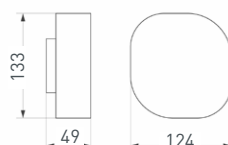

Накладной настенный светильник 2x12 Вт, серый алюминиевый корпус, оптическое закаленное стекло. Цвет ТЕПЛЫЙ БЕЛЫЙ 3000 К, св. поток 1720 лм, CRI(Ra)>80, угол 44°, свет вверх-вниз. IP54. Питание AC 230 В, 24 Вт, встроенный драйвер. Размеры: 133x90x220 мм.

030001

LGD-SWAMP-WALL-7W Warm3000
(GR, 93 deg, 230V)