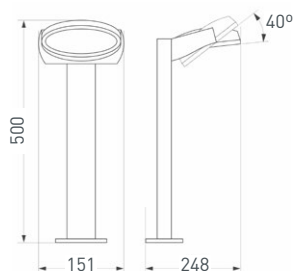

029982(2)

LGD-Path-Round120-H250G-12W
Warm White

КОМПЛЕКТ ИЗ ДВУХ СВЕТИЛЬНИКОВ. 500 мм уличный светодиодный светильник с поворотной оптической частью (угол поворота 40°) для подсветки дорожек. Цвет ТЕПЛЫЙ БЕЛЫЙ 3000 К, 6 Вт (615 лм). Влагозащищенный корпус IP54 из серого алюминия, экран из поликарбоната. Питание 230 В, мощность 6 Вт. Размеры: 248×151×500 мм.