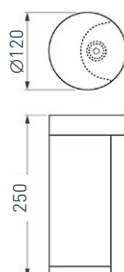

Уличный светодиодный светильник для подсветки дорожек. Цвет ТЕПЛЫЙ БЕЛЫЙ 3000 К, светодиоды 7 Вт (330 лм). Влагозащищенный корпус IP65 из серого алюминия, экран из поликарбоната. Питание 230 В, мощность 7 Вт. Размеры: 133×124×500 мм.

020395

LGD-Path-Round120-H250G-12W
Warm White