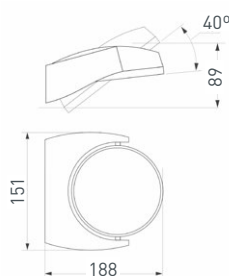

НАСТЕННЫЕ

029979

LGD-EYE-WALL-6W Warm3000
(GR, 117 deg, 230V)