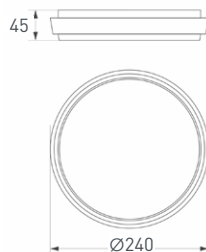

НАСТЕННО-ПОТОЛОЧНЫЕ

029949

LGD-GIRO-R240-25W Warm3000
(GR, 110 deg, 230V)